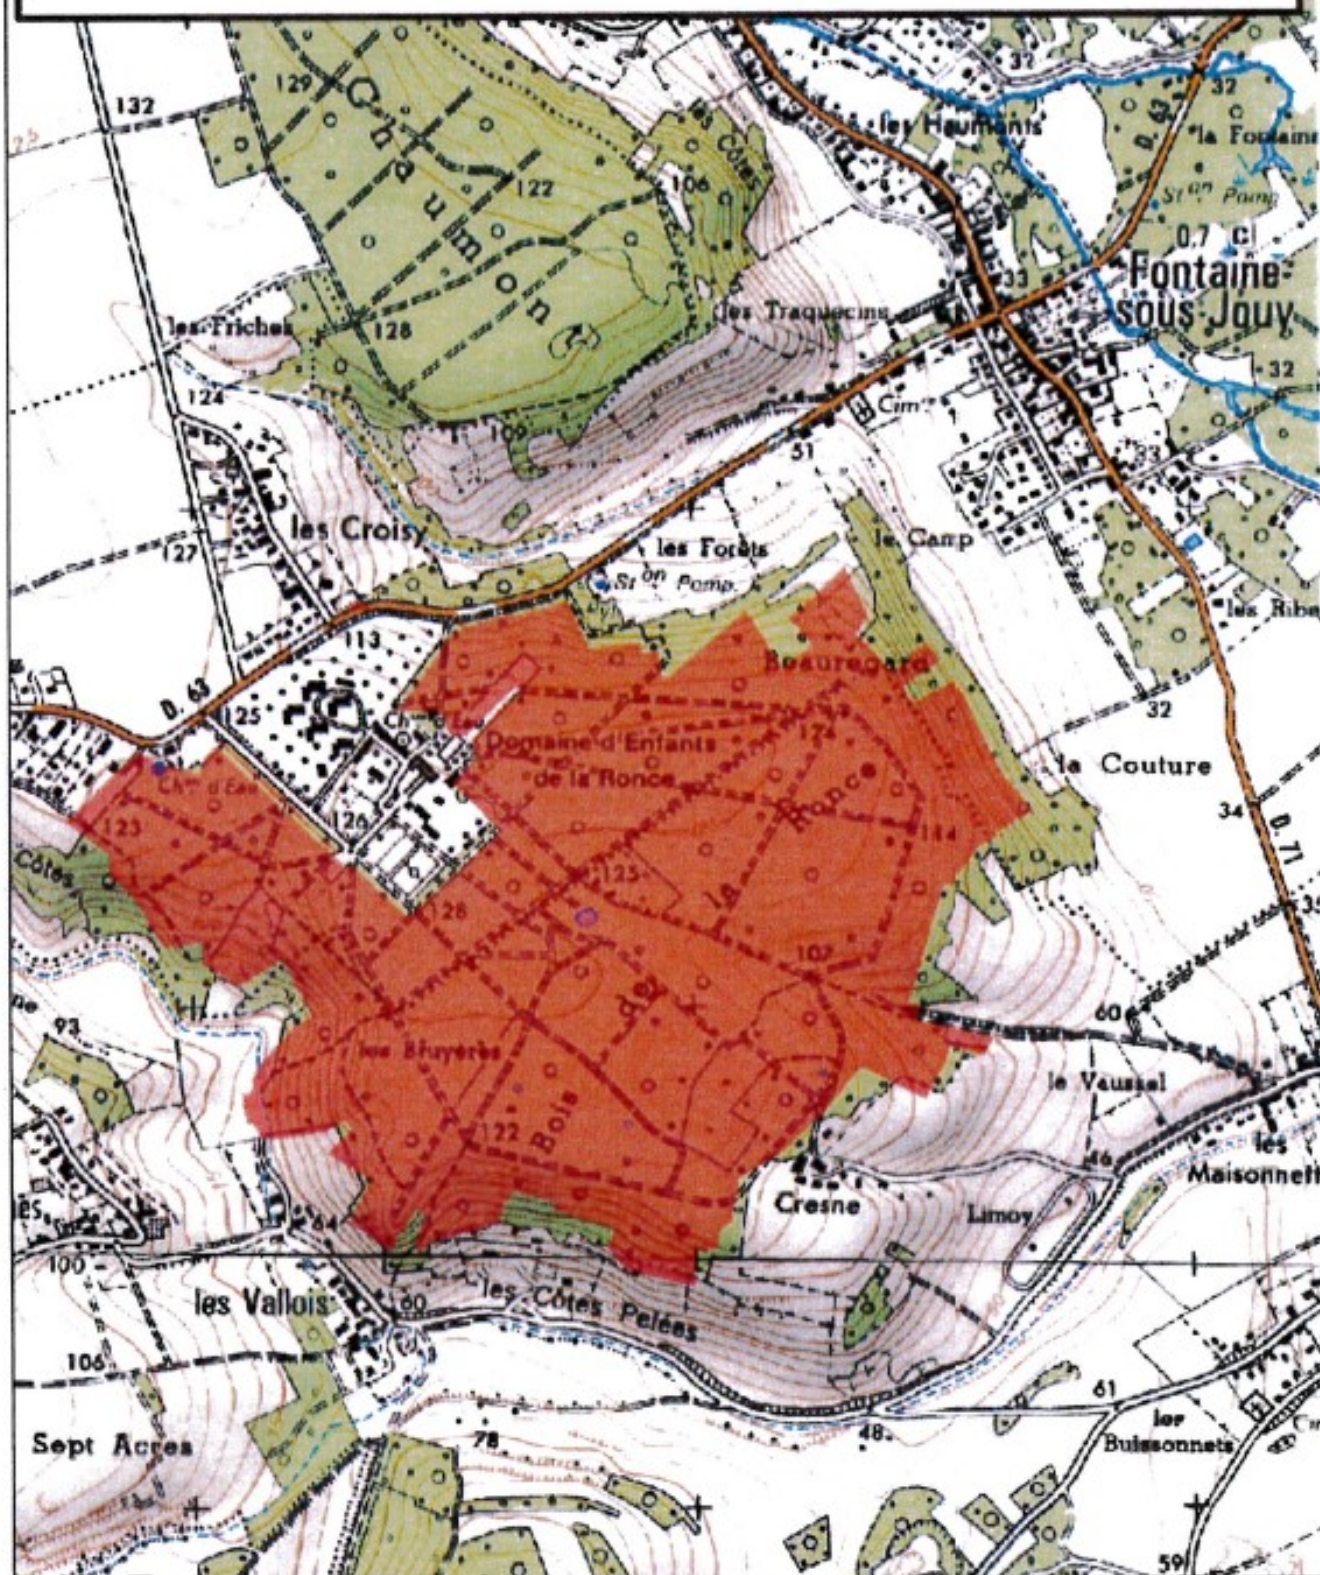

La chasse est le seul outil de régulation du gibier.

Que se passe-t-il dans la forêt ?

chasseurs, promeneurs, randonneurs, cavaliers et cyclistes partagent le même territoire.

Afin que tous les usagers puissent exercer leurs activités, il est demandé à chacun de ne pas pénétrer dans les secteurs délimités par les panneaux « chasse en cours ».

Une chasse raisonnée

Cette action est programmée dans le cadre d'un plan de chasse, validé par le Préfet. Chaque année, l'évolution des niveaux de population de grand gibier est évaluée par les forestiers et les chasseurs qui veillent ainsi à l'équilibre « forêt-gibier ».

SEPTEMBRE		OCTOBRE		NOVEMBRE		DECEMBRE		JANVIER		FEVRIER	
Jour	Lot chasse	Jour	Lot Chasse	Jour	Lot Chassé	Jour	Lot Chasse	Jour	Lot chassé	Jour	Lot chassé
1	V	1	D	1	Mo	1	V	1	L	1	J
2	S	2	L	2	J	2	S	2	M	2	V
3	D	3	M	3	V	3	D	3	Mo	3	S
4	L	4	Mo	4	S	4	L	4	J	4	D
5	M	5	J	5	D	5	M	5	V	5	L
6	Mo	6	V	6	L	6	Mo	6	S	6	M
7	J	7	S	7	M	7	J	7	D	7	Mo
8	V	8	D	8	Mo	8	V	8	L	8	J
9	S	9	L	9	J	9	S	9	M	9	V
10	D	10	M	10	V	10	D	10	Mo	10	S
11	L	11	Mo	11	S	11	L	11	J	11	D
12	M	12	J	12	D	12	M	12	V	12	L
13	Mo	13	V	13	L	13	Mo	13	S	13	M
14	J	14	S	14	M	14	J	14	D	14	Mo
15	V	15	D	15	Mo	15	V	15	L	15	J
16	S	16	L	16	J	16	S	16	M	16	V
17	D	17	M	17	V	17	D	17	Mo	17	S
18	L	18	Mo	18	S	18	L	18	J	18	D
19	M	19	J	19	D	19	M	19	V	19	L
20	Mo	20	V	20	L	20	Mo	20	S	20	M
21	J	21	S	21	M	21	J	21	D	21	Mo
22	V	22	D	22	Mo	22	V	22	L	22	J
23	S	23	L	23	J	23	S	23	M	23	V
24	D	24	M	24	V	24	D	24	Mo	24	S
25	L	25	Mo	25	S	25	L	25	J	25	D
26	M	26	J	26	D	26	M	26	V	26	L
27	Mo	27	V	27	L	27	Mo	27	S	27	M
28	J	28	S	28	M	28	J	28	D	28	Mo
29	V	29	D	29	Mo	29	V	29	L	29	J
30	S	30	L	30	J	30	S	30	M	30	V
		31	M			31	D	31	Mo		

FORET DOMANIALE DE LA RONCE (140 ha)

Légende

 Périmètre du lot de chasse

Scan25, IGN, Paris, 2009-Reproduction interdite
Tirage sous Franchise